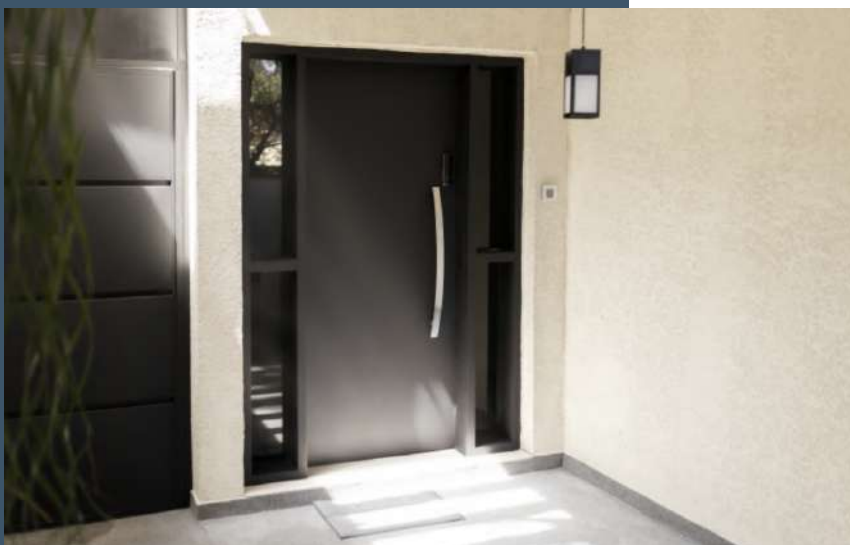

МОДЕЛЬ SATURN

Возможно не удивит Вас изощренным дизайном, но точно, даже через 20 лет все будет выглядеть так, как будто было установлено только вчера.

МОДЕЛЬ SATURN

ТЕХНИЧЕСКИЕ ХАРАКТЕРИСТИКИ:

- Алюминиевые ламели
- Профили 25×19 мм
- Стандартное расстояние между ламелями 95 мм (возможно меньшее расстояние)
- Богатый выбор вариантов декора