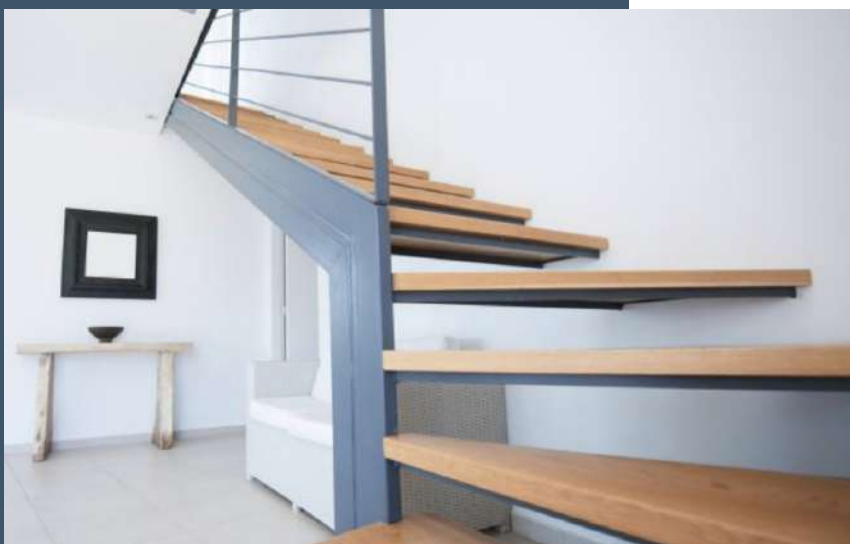

МОДЕЛЬ SATURN

Возможно не удивит Вас изощренным дизайном, но точно, даже через 20 лет все будет выглядеть так, как будто было установлено только вчера.

МОДЕЛЬ SATURN

ТЕХНИЧЕСКИЕ ХАРАКТЕРИСТИКИ:

- Алюминиевые ламели
- Профили 25×19 мм
- Стандартное расстояние между ламелями 95 мм (возможно меньшее расстояние)
- Богатый выбор вариантов декора